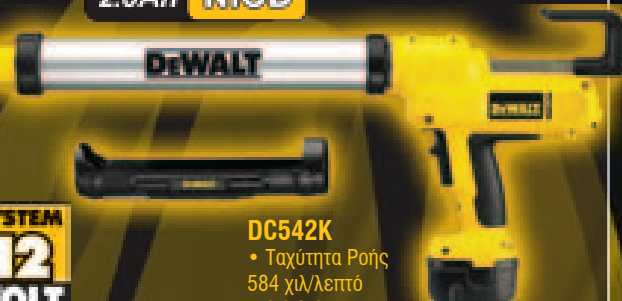

χωρίς Φ.Π.Α.

109 ΠΙΣΤΟΛΙ ΣΙΛΙΚΟΝΗΣ 12V 600ml

2.0Ah NiCD

SYSTEM
12
VOLT

DC542K

- Ταχύτητα Ροής 584 χιλ/λεπτό
- 3.1/2.4 kg
- 345,99 €

ΣΥΝΟΛΙΚΗ ΑΞΙΑ

ΜΕ ΤΙΜΕΣ ΤΙΜΟΓΟΥ: ~~345,99 €~~ - **24%** =