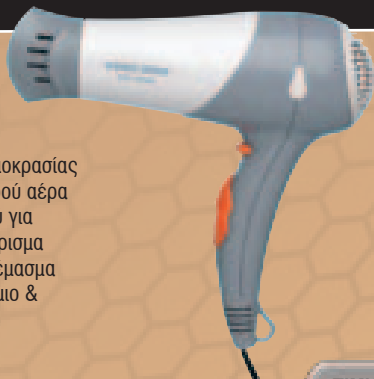

ΤΙΜΗ ΛΙΑΝΙΚΗΣ

27 €

χωρίς Φ.Π.Α.

53 ΣΕΣΟΥΑΡ ΜΑΛΛΙΩΝ 1800W

SC800

- 2 ταχύτητες
- 3 ρυθμίσεις θερμοκρασίας
- Δυνατότητα ψυχρού αέρα
- Σύστημα ιονισμού για μαλλιά χωρίς φριζάρισμα
- Πιαστράκι για κρέμασμα
- Εξαρτήματα: στόμιο & φυσούνα