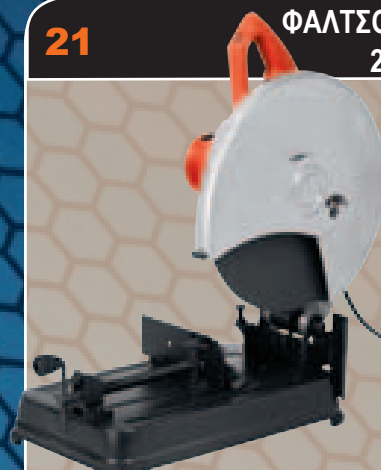

21 ΦΑΛΤΣΟΚΟΦΤΗΣ ΜΕΤΑΛΛΩΝ 2300W Ø355mm

CS355

- Κινητήρας υψηλής απόδοσης
- Οριζόντια λαβή για άνετη χρήση
- Μέγιστη εύκολη αλλαγής για γρήγορη αλλαγή υλικού
- Αποθήκευση εξαρτημάτων πάνω στο εργαλείο

• 199,90 €

ΣΥΝΟΛΙΚΗ ΑΞΙΑ

ΜΕ ΤΙΜΕΣ ΤΙΜ/ΓΟΥ: ~~199,90 €~~ - 26% =

ΤΙΜΗ ΛΙΑΝΙΚΗΣ

146 €

χωρίς Φ.Π.Α.